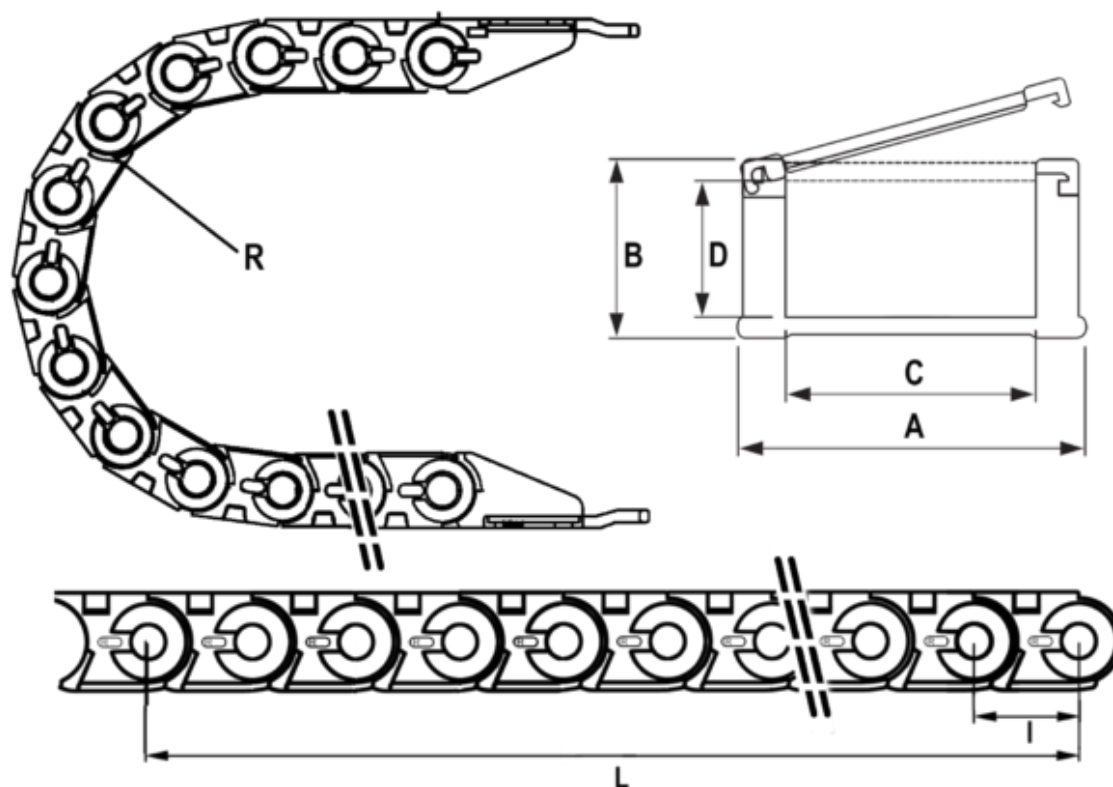

Varenummer: 18CPS03367R045
Beskrivelse: Energikæde, CPS MINI
Type CPS033.67.R45-990L (30 LK)

Mål

Fuld længde	= 990mm
Indv. Bredde	= 67
Indv. Højde	= 23
Led Længde(Pitch)	= 33
Radius	= 045
Udv. Bredde	= 83
Udv. Højde	= 31